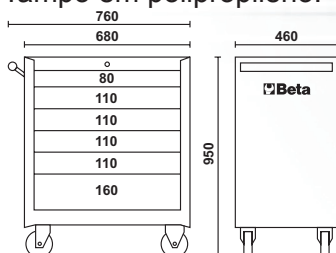

2400E-C04BOX

024002322

NOVO

218

Carro com 6 gavetas, com sortido de 218 ferramentas

- 6 gavetas (570x410 mm), com guias de rolamentos de esferas:
 - 1 gaveta, 80 mm altura
 - 4 gavetas, 110 mm altura
 - 1 gaveta, 160 mm altura
- Base das gavetas protegida com tapetes em borracha.
- Quatro rodízios, Ø 125 mm:
 - 2 fixos e 2 giratórios (dois com travão).
- Fechadura frontal centralizada.
- Capacidade de carga (estático): 150 kg.
- Tampo em polipropileno.

14"

- C900: 4-4.5-5-5.5-6-7-8-9-10-11-12-13-14 mm
- C900L: 6-7-8-9-10-11-12-13 mm
- C900AD: -
- C900/20: 50 mm
- C900/20L: 100 mm
- C900/25:
- C900/30: 150 mm
- C900/42:
- C900/48: 150 mm

12"

- C910/16F: 3/8" - 1/2"
- C920A: 12-13-14-15-16-17-18-19-20-21-22-24-27-30-32 mm
- C920L: 14-15-17-19 mm
- C920/21: 125 mm
- C920/22: 250 mm
- C920/25:
- C920/55: 250 mm
- C956C: 16 mm (5/8") - 21 mm (13/16")

- 861LP: 0,5x3(2x)-0,6x4(2x)-0,6x4,5(2x)-0,8x5,5-1x5,5(2x)-1,2x6,5-1,6x8 mm
- 861PE: 2(2x)-2,5(2x)-3(2x)-4(2x)-5(2x)-6(2x)-8 mm
- 861PH: 1(5x)-2(5x)-3(2x)
- 861PZ: 1(5x)-2(5x)-3(2x)
- 861TX: T8-T9-T10-T15-T20-T25-T27-T30-T40
- 861RTX: T7-T9-T10-T15-T20-T25-T27-T30-T40
- 861RIBE: M5-M6-M7-M8
- 861XZN: M5-M6-M8
- 861PQ: 1-2-3 mm
- 861TRW: 1-2-3-4
- 861TQS: 2-3-4-5-6-8-10
- 861SP: 4-6-8-10-12
- 8920: 1/4 - 1/4
- 895/6: 5/16 - 1/2
- 882M1: 50 mm
- 866PE: 7-8-10-12 mm
- 866TX: T40-T45-T50-T55
- C866LP: 1,6x8-1,6x10-2,0x12 mm
- C866PH: 3-4
- C866PZ: 3-4

- 1048: 250 mm
- 1370: 500 g
- 1390N: Ø 35
- 1692/3: 3 m
- 1771BM: 18 mm

- 1771RL: 18 mm
- 31: Ø 2-3-4-5-6 mm
- 1082CM: 160 mm
- 1150CM: 180 mm
- 1166CM: 200 mm

- 42C: 6-7-8-9-10-11-12-13-14-15-16-17-19-21-22-24 mm
- 96BPC/SK9: 1,5-2-2,5-3-4-5-6-8-10 mm
- 1201: 5.5x100-6.5x150 mm
- 1202: PH0x60-PH1x80-PH2x100 mm
- 1204: 4x100 mm