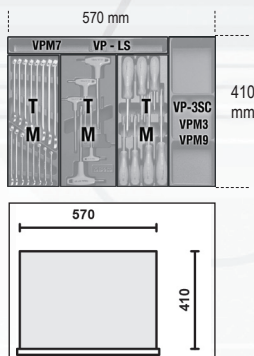

2400E-C04BOX

024002322

NOVO

218

Carro com 6 gavetas, com sortido de 218 ferramentas

- 6 gavetas (570x410 mm), com guias de rolamentos de esferas:
 - 1 gaveta, 80 mm altura
 - 4 gavetas, 110 mm altura
 - 1 gaveta, 160 mm altura
- Base das gavetas protegida com tapetes em borracha.
- Quatro rodízios, Ø 125 mm:
 - 2 fixos e 2 giratórios (dois com travão).
- Fechadura frontal centralizada.
- Capacidade de carga (estático): 150 kg.
- Tampo em polipropileno.

14"

- C900: 4-4.5-5-5.5-6-7-8-9-10-11-12-13-14 mm
- C900L: 6-7-8-9-10-11-12-13 mm
- C900AD: -
- C900/20: 50 mm
- C900/20L: 100 mm
- C900/25:
- C900/30: 150 mm
- C900/42:
- C900/48: 150 mm

12"

- C910/16F: 3/8" - 1/2"
- C920A: 12-13-14-15-16-17-18-19-20-21-22-24-27-30-32 mm
- C920L: 14-15-17-19 mm
- C920/21: 125 mm
- C920/22: 250 mm
- C920/25:
- C920/55: 250 mm
- C956C: 16 mm (5/8") - 21 mm (13/16")

- 861LP: 0,5x3(2x)-0,6x4(2x)-0,6x4,5(2x)-0,8x5,5-1x5,5(2x)-1,2x6,5-1,6x8 mm
- 861PE: 2(2x)-2,5(2x)-3(2x)-4(2x)-5(2x)-6(2x)-8 mm
- 861PH: 1(5x)-2(5x)-3(2x)
- 861PZ: 1(5x)-2(5x)-3(2x)
- 861TX: T8-T9-T10-T15-T20-T25-T27-T30-T40
- 861RTX: T7-T9-T10-T15-T20-T25-T27-T30-T40
- 861RIBE: M5-M6-M7-M8
- 861XZN: M5-M6-M8
- 861PQ: 1-2-3 mm
- 861TRW: 1-2-3-4
- 861TQS: 2-3-4-5-6-8-10
- 861SP: 4-6-8-10-12
- 8920: 1/4 - 1/4
- 895/6: 5/16 - 1/2
- 882M1: 50 mm
- 866PE: 7-8-10-12 mm
- 866TX: T40-T45-T50-T55
- C866LP: 1,6x8-1,6x10-2,0x12 mm
- C866PH: 3-4
- C866PZ: 3-4

- 1048: 250 mm
- 1370: 500 g
- 1390N: Ø 35
- 1692/3: 3 m
- 1771BM: 18 mm

- 1771RL: 18 mm
- 31: Ø 2-3-4-5-6 mm
- 1082CM: 160 mm
- 1150CM: 180 mm
- 1166CM: 200 mm

- 42C: 6-7-8-9-10-11-12-13-14-15-16-17-19-21-22-24 mm
- 96BPC/SK9: 1,5-2-2,5-3-4-5-6-8-10 mm
- 1201: 5.5x100-6.5x150 mm
- 1202: PH0x60-PH1x80-PH2x100 mm
- 1204: 4x100 mm